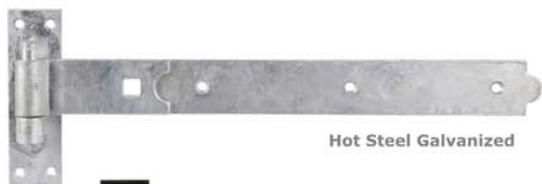

Size : 4", 6", 8", 10", 12"

14", 16", 18"

Material : Iron

Zinc

Size	4"	6"	8"	10"	12"	14"	16"	18"
Code	SB-7111	SB-7112	SB-7113	SB-7115	SB-7116	SB-7133	SB-7135	SB-7136

Skill Workmanship | Precision Structure | Easy to Install