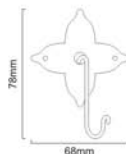

FC - 847

Finishes : BLK

Material : Iron

Matt Black

FLORET COAT HOOK

FC - 832

Finishes : BLK

Material : Iron