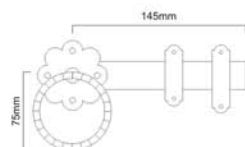

Epoxy Black