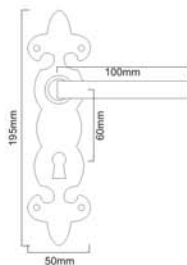

Finishes : BLK

Material : Iron

Size : 75x190mm

Matt Black

ISABELLA LEVER HANDLE

BI - 1102

Finishes : BLK

Material : Iron