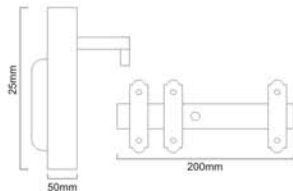

Epoxy Black

IRON BARREL BOLT

Finishes : EXB, BZP

Material : Iron

Size : 3", 4", 6", 8"

Zinc

Size	3"	4"	6"	8"
Code	8480-8561	8481-8562	8482-8563	8483-8564