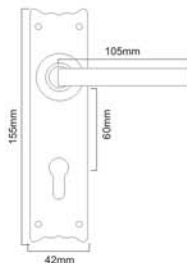

FLEUR DE LYS LEVER HANDLE

BI - 1101

Finishes : BLK

Material : Iron

Size : 75x190mm

ISABELLA LEVER HANDLE

BI - 1102

Finishes : BLK

Material : Iron

Size : 150x36mm